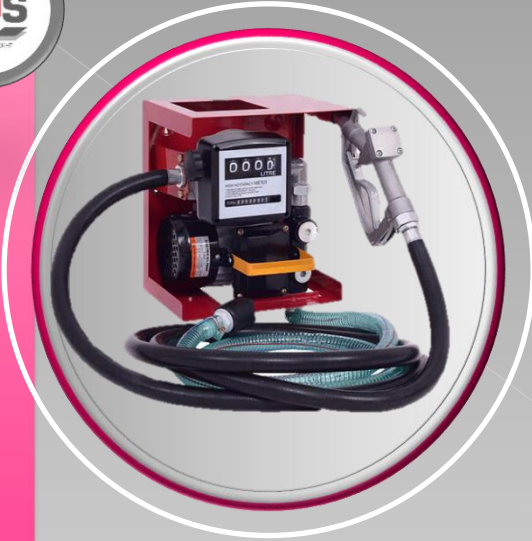

پکیج سوخت رسان
مدل P-105

دارای گواهینامه ATEX
مجهز به پمپ ضد انفجار
با قابلیت نصب بروی دیوار
بدنه ی مقاوم و ضد زنگ
امکان درج لوگوی مشتری
دارای سیستم بای پس
دارای شلنگ 1/2 اینچ 4متر
دارای نازل 3/4 اینچ اتومات
امکان دبی متغیر
دقت 0/01 درصد